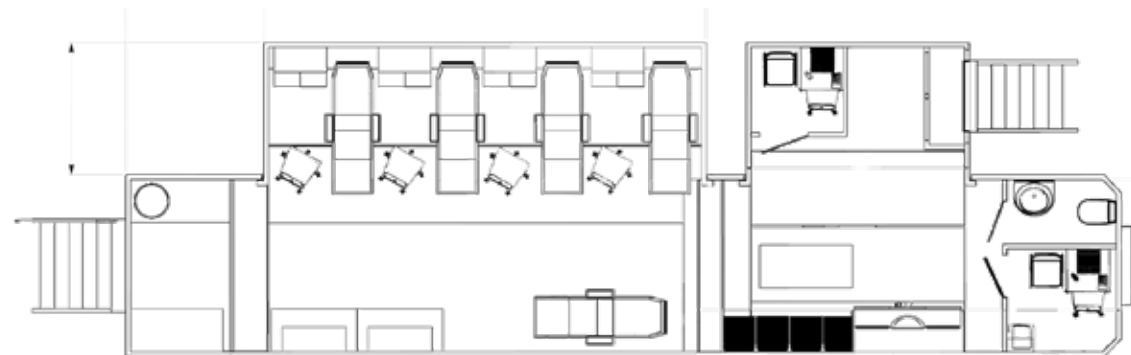

## Простора та продумана конструкція

Донорський пункт обладнаний великою та малою секціями з одного боку, і з розсунутими сторонами причіп має площу 50 м<sup>2</sup>. Кімнати світлі та затишні, у пересувному відділенні крові є місце для п'яти донорських ліжок, а також кухня, туалет, кімната для реєстрації та зона очікування. Простір оптимізовано, і створені найкращі передумови як для донорів, так і для медичного персоналу, який працює у відділенні. Це забезпечує чудовий комфорт і гарне робоче середовище.

# Мобільний пункт забору крові з двома розсувними секціями з однієї сторони

## Розміри

	Внутрішні	Зовнішні
Довжина	13,45 м	13.60 м
Ширина		2.55 м
Ширина, розсунута секція	До 4,22 м	До 4,35 м
Загальна висота		4.00 м
Внутрішня висота спереду/ззаду	2.18/2.60 м	
Внутрішня висота секції справа/зліва	2.25/2.04 м	
Висота до входу від землі	1.10 м	
Довжина секції праворуч/ліворуч	5.51/6.16 м	
Загальна площа	50 м <sup>2</sup>	
Вага нетто (в залежності від комплектації)		18,000-20,000 кг