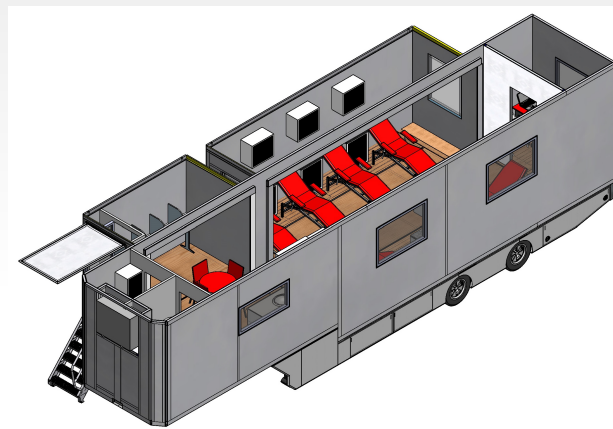

# Мобільний пункт забору крові

Комплектація: з двома розсувними секціями з однієї сторони

З донорським пунктом НМК Bilcon з двома розсувними секціями ви отримуєте мобільний пункт забору крові, який наближає здачу крові до повсякденного життя донорів. Це робить відділення донорства крові більш доступним і може допомогти збільшити кількість донорської крові та спонукати більше людей регулярно здавати кров. Мобільний пункт крові оснащений усіма необхідними медичними приладами та обладнанням, що робить його безпечним і надійним для донорів і відповідає всім гігієнічним вимогам. Він виготовлено з армованих скловолокном поліефірних панелей товщиною 63 мм, які утворюють як зовнішню, так і внутрішню обшивку, виготовлену за принципом «сендвіч» для забезпечення високої міцності та хорошої ізоляції. Навчена особа може привести мобільний пристрій у готовність протягом 15 хвилин за допомогою автоматичного керування.

## Простора та продумана конструкція

Донорський пункт обладнаний великою та малою секціями з одного боку, і з розсунутими сторонами причіп має площу 50 м<sup>2</sup>. Кімнати світлі та затишні, у пересувному відділенні крові є місце для п'яти донорських ліжок, а також кухня, туалет, кімната для реєстрації та зона очікування. Простір оптимізовано, і створені найкращі передумови як для донорів, так і для медичного персоналу, який працює у відділенні. Це забезпечує чудовий комфорт і гарне робоче середовище.

# Мобільний пункт забору крові з двома розсувними секціями з однієї сторони

## Розміри

	Внутрішні	Зовнішні
Довжина	13,45 м	13.60 м
Ширина		2.55 м
Ширина, розсунута секція	До 4,22 м	До 4,35 м
Загальна висота		4.00 м
Внутрішня висота спереду/ззаду	2.18/2.60 м	
Внутрішня висота секції справа/зліва	2.25/2.04 м	
Висота до входу від землі	1.10 м	
Довжина секції праворуч/ліворуч	5.51/6.16 м	
Загальна площа	50 м <sup>2</sup>	
Вага нетто (в залежності від комплектації)		18,000-20,000 кг