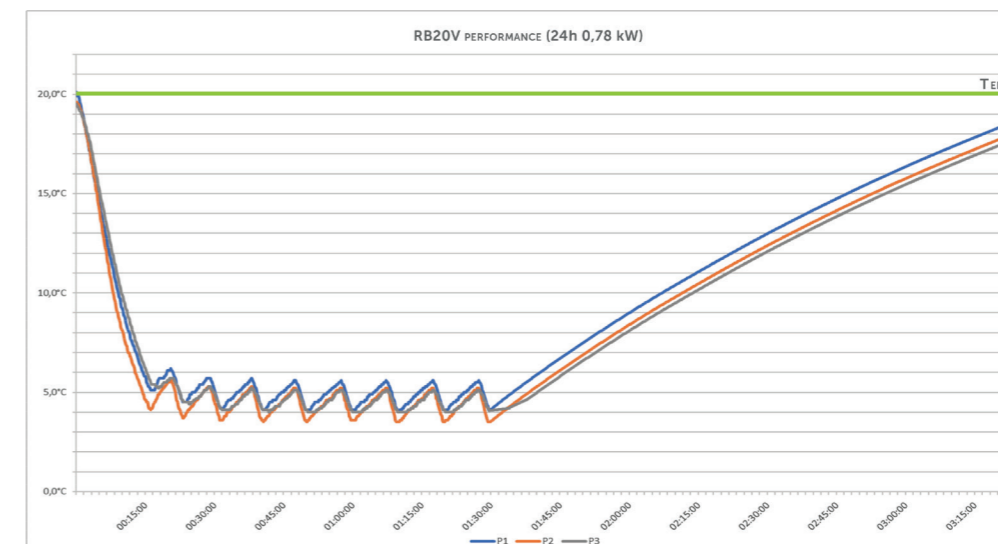

МОДЕЛЬ	СПОЖИВАННЯ (КВТ/ДОБУ)	МОДЕЛЬ	СПОЖИВАННЯ (КВТ/ДОБУ)
RB12	0,40	RB12V	0,47
RB15	0,55	RB15V	0,60
RB20	0,63	RB20V	0,78
RB30	1,01	RB30V	1,24
RB52	1,23	RB52V	1,53

РІВНОМІРНІСТЬ ТЕМПЕРАТУРИ

Технологія «антистратифікації» забезпечує рівномірний розподіл холоду по всьому об'єму камери. Результат — стабільна температура, що покращує збереження продуктів, знижує вологість і потребу в обслуговуванні.