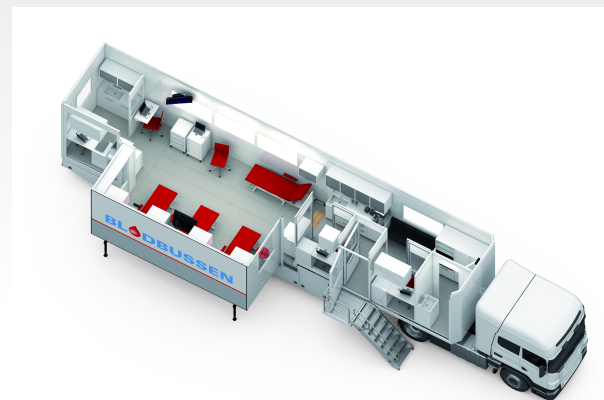

Мобільний пункт забору крові

Комплектація: з однією розсувною секцією

З донорським пунктом НМК Bilcon з однією розсувною секцією ви отримуєте мобільний пункт забору крові, який наближає здачу крові до повсякденного життя донорів. Це робить відділення донорства крові більш доступним і може допомогти збільшити кількість донорської крові та спонукати більше людей регулярно здавати кров. Мобільний пункт крові оснащений усіма необхідними медичними приладами та обладнанням, що робить його безпечним і надійним для донорів і відповідає всім гігієнічним вимогам. Він виготовлено з армованих скловолокном поліефірних панелей товщиною 63 мм, які утворюють як зовнішню, так і внутрішню обшивку, виготовлену за принципом «сандвіч» для забезпечення високої міцності та хорошої ізоляції. Навчена особа може привести мобільний пристрій у готовність протягом 15 хвилин за допомогою автоматичного керування.

Просторий і привабливий дизайн

Донорський пункт крові оснащений великою секцією з одного боку, і коли її висунути, причіп буде мати площу 45 м². Кімнати світлі та затишні, у пересувному відділенні крові є місце для шести донорських крісел, а також кухня, туалет, кімната для реєстрації та зона очікування. Простір оптимізовано, і створені найкращі передумови як для донорів, так і для медичного персоналу, який працює у відділенні. Це забезпечує чудовий комфорт і гарне робоче середовище.

ПЕРЕВАГИ

- ВИСОКА ЯКІСТЬ
- ШВИДКЕ НАЛАШТУВАННЯ
- ВЧАСНА ДОСТАВКА
- ГНУЧКИЙ ДИЗАЙН ІНТЕР'ЄРУ
- ДОВГИЙ ТЕРМІН ВИКРИСТАННЯ

Мобільний пункт забору крові з однією розсувною секцією

Розміри

	Внутрішні	Зовнішні
Довжина	13,45 м	13.60 м
Ширина		2.55 м
Ширина, розсунута секція	До 4,22 м	До 4,35 м
Загальна висота		4.00 м
Внутрішня висота спереду/ззаду	2.18/2.60 м	
Внутрішня висота секції справа/зліва	2.25/2.04 м	
Висота до входу від землі	1.10 м	
Довжина секції праворуч/ліворуч	5.51/6.16 м	
Загальна площа	45 м ²	
Вага нетто (в залежності від комплектації)		18,000-20,000 кг